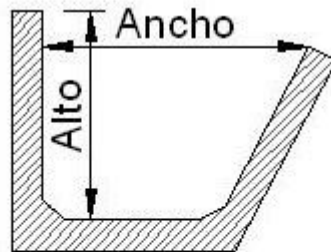

Comederos para Ganado

(Para ganado en general, vacuno, porcino, equino, etc.)

Designación	Ancho	Alto	Long
Comedero HºPº	0,60m / 0,50m	0,40m	1,25 m

SECCIÓN TRANSVERSAL
COMEDEROS

DELCRE CONSTRUCCIONES

www.delcre.com.ar